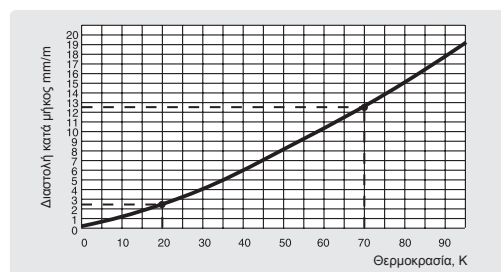

Διαστολή των σωλήνων Upronor Wirsbo PE-Xa