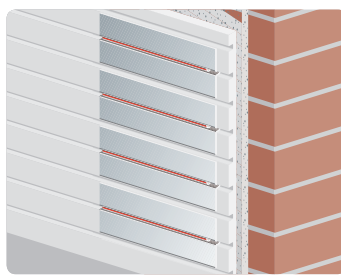

Εξοχές μορφόπλακας Υρονor

Τεχνικά οφέλη

- Εύκολη εγκατάσταση από ένα άτομο
- Μέγεθος μορφόπλακας (1.140 x 720 mm) για γρήγορη εγκατάσταση
- Μπορεί να χρησιμοποιηθεί με σωλήνες PE-Xa διαστάσεων 14 - 16 mm
- Μεγάλη ευκαμψία

Υρονor σύστημα σωλήνων PE-Xa για κατασκευή ελαφρού πλαισίου

Πλάκες μόνωσης Υρονor με πλάκες εκπομπής

Για ελαφριές κατασκευές Υρονor απαιτούνται ελάχιστα υλικά: μονωτικές πλάκες, πλάκες εκπομπής θερμότητας και σωλήνες evaPE-Xa 14x2,0 mm. Η εγκατάσταση καλύπτεται από πλάκες επιχρίσματος πάνω στις οποίες μπορούν να τοποθετηθούν πλακάκια, μάρμαρο ή τάπητες, οπότε ο χρόνος κατασκευής μειώνεται σημαντικά. Το μικρό βάρος της ολοκληρωμένης κατασκευής επιτρέπει την ταχύτερη ρύθμιση της θερμοκρασίας σε σχέση με συμβατικά συστήματα θέρμανσης με ακτινοβολία.