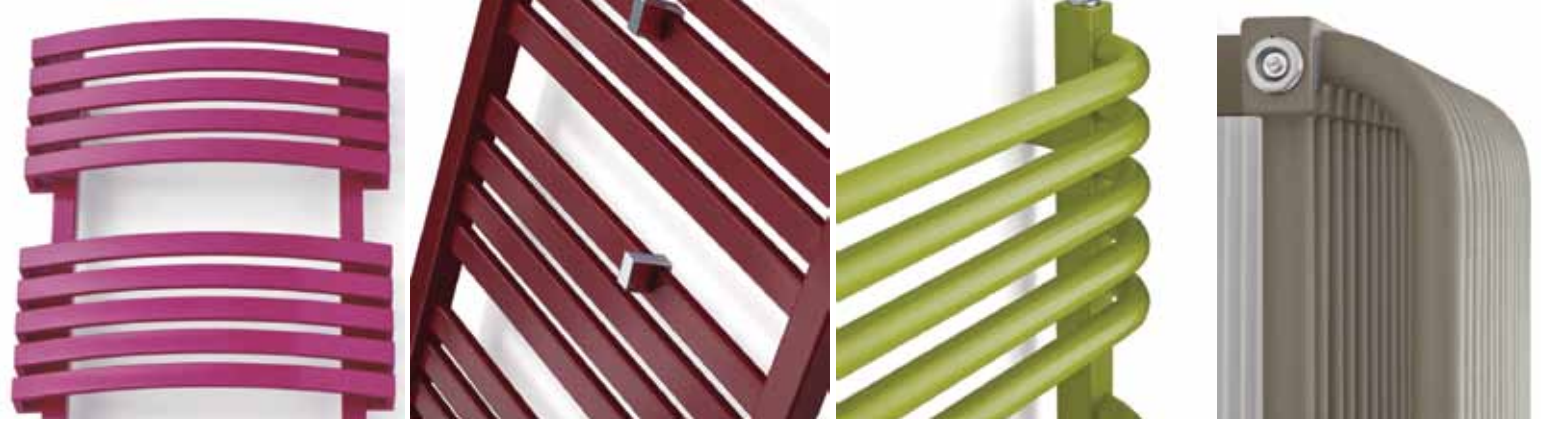

Πετσετοκρεμάστρες Υψηλής Ποιότητας

TERMA

SINCE 1990

www.TowelRails.gr

Heating · E-shop

Πετσετοκρεμάστρες TERMA

Η πετσετοκρεμάστρες TERMA είναι η ιδανική λύση για την θέρμανση των πετσετών στο λουτρό ή και για την θέρμανση όλου του λουτρού.

Είναι κατασκευασμένες με **προδιαγραφές υψηλής ποιότητας**, για να μας προσφέρουν θέρμανση και θαλπωρή με τον καλύτερα δυνατό τρόπο.

Υψηλή ποιότητα Κατασκευής

Οι πετσετοκρεμάστρες TERMA είναι προϊόν **υψηλής τεχνολογίας** και κατασκευάζονται από **τα καλύτερα υλικά, με υπερσύγχρονα μηχανήματα**.

Οι πετσετοκρεμάστρες TERMA, θερμαίνουν τις πετσέτες του λουτρού ή και το ίδιο το λουτρό, ενώ συγχρόνως αναβαθμίζουν την διακόσμηση, γιατί προσφέρονται σε **πέρα πολλά σχέδια και χρώματα**.

Θέρμανση Πετσετών