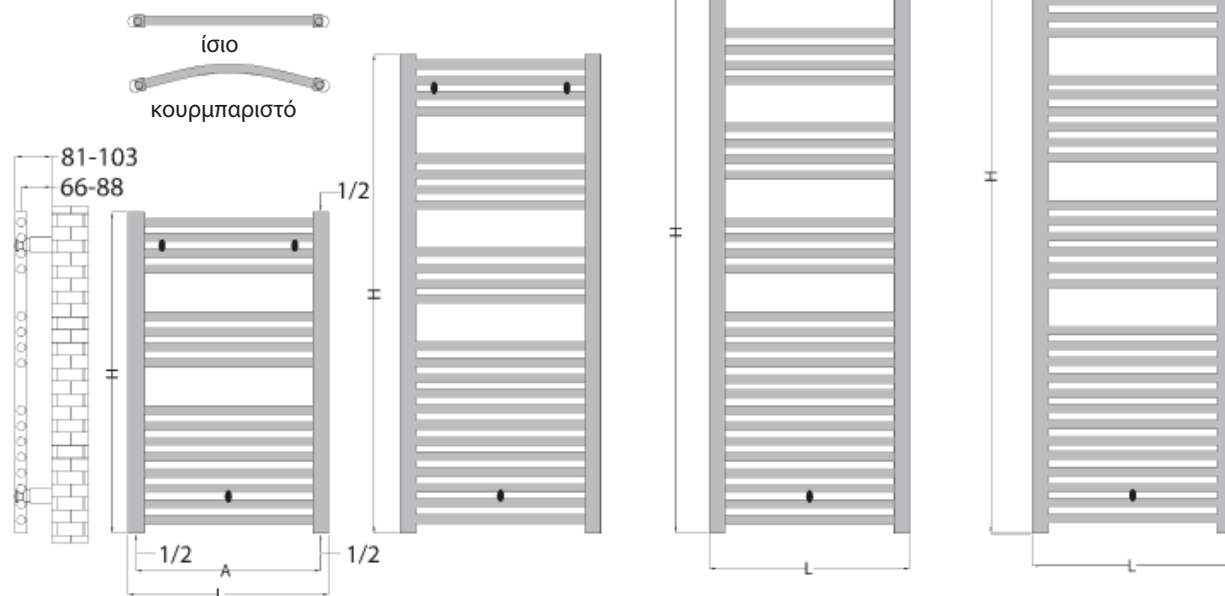

SPACE

ΜΟΝΤΕΛΟ SPACE		ΔΙΑΣΤΑΣΕΙΣ			ΑΡΙΘΜΟΣ ΣΩΛΗΝΩΝ	ΒΑΡΟΣ ΑΔΕΙΟ ΣΩΜΑ (Kg)	ΧΩΡΗΤΙΚΟΤΗΤΑ ΝΕΡΟΥ (Ltr)	ΘΕΡΜΙΚΗ ΑΠΟΔΟΣΗ Δt=60° C EN 442 (Kcal/h)	
		ΠΛΑΤΟΣ (L)	ΥΨΟΣ (H)	ΚΕΝΤΡΑ (A)				ΛΕΥΚΟ	ΧΡΩΜΕ
1	400x800	400	800	350	16	5,2	3,1	442	374
2	400x1200	400	1200	350	24	7,7	4,6	643	545
3	400x1500	400	1500	350	30	9,6	5,8	830	703
4	400x1800	400	1780	350	37	11,6	7,0	961	815
5	450x800	450	800	400	16	5,6	3,3	489	414
6	450x1200	450	1200	400	24	8,3	5,0	712	603
7	450x1500	450	1500	400	30	10,4	6,2	920	780
8	450x1800	450	1780	400	37	12,5	7,6	1064	902
9	500x800	500	800	450	16	6,0	3,6	536	455
10	500x1200	500	1200	450	24	8,9	5,4	780	661
11	500x1500	500	1500	450	30	11,1	6,7	1010	856
12	500x1800	500	1780	450	37	13,5	8,2	1167	990
13	550x800	500	800	500	16	6,4	3,8	584	495
14	550x1200	550	1200	500	24	9,5	5,7	848	719
15	550x1500	550	1500	500	30	11,9	7,2	1099	932
16	550x1800	550	1800	500	37	14,4	8,7	1270	1076
17	600x800	600	800	550	16	6,8	4,1	632	535
18	600x1200	600	1200	550	24	10,2	6,1	917	778
19	600x1500	600	1500	550	30	12,7	7,7	1190	1008
20	600x1800	600	1800	550	37	15,4	9,3	1373	1164