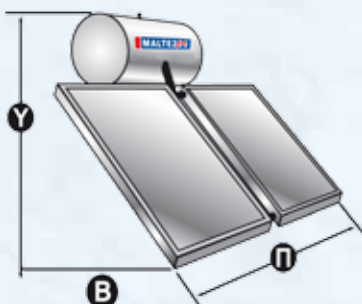

ΠΙΣΤΟΠΟΙΗΣΗ ΠΟΙΟΤΗΤΑΣ ΒΑΣΕΙ ΔΙΕΘΝΩΝ ΠΡΟΤΥΠΩΝ

ΘΕΡΜΟΔΟΧΕΙΟ (BOILER) GLASS

1. Θερμοδοχείο κατασκευασμένο από ειδικό χάλυβα DIN 1203-St 37-2 2.5mm επισματωμένο κατά DIN 4753 Teil3 enamel.
2. Εναλλάκτης θερμότητας από ειδικό χάλυβα.
3. Μόνωση θερμοδοχείου οικολογικής πολυουρεθάνη πυκνότητας $\geq 40 \text{ kg/m}^3$.
4. Εξωτερικό περίβλημα από αντιμαγνητικό ανοξείδωτο χάλυβα AISI 304 satine.
5. Ακροσωλήνιο εξαέρωσης με τάπα.
6. Ηλεκτρική αντίσταση με θερμοστάτη ασφαλείας.
7. Ανόδιο μαγνησίου για προστασία από τη διάβρωση.
8. Έξοδος ζεστού νερού.
9. Έξοδος κλειστού κυκλώματος.
10. Είσοδος κρύου νερού.
11. Σερπαντίνα επισματωμένη για σύνδεση με τη κεντρική θέρμανση (μόνο για μπούιλερ τριπλής ενέργειας).
12. Δοχείο διαστολής γαλβανισμένο εν θερμώ.
13. Βαλβίδα ασφαλείας κλειστού κυκλώματος.

ΕΠΙΛΕΚΤΙΚΟΙ ΣΥΛΛΕΚΤΕΣ SAC

1. Πλαίσιο συλλέκτη από ανοδιωμένο αλουμίνιο.
2. Κρύσταλο ασφαλείας.
3. Συλλεκτική επιφάνεια από φύλλα επιλεκτικού αλουμινίου συγκολλημένα με τεχνολογία laser.
4. Υδροσκελετός εξ ολοκλήρου από χαλκό.
5. Μόνωση υαλοβάβακα και πετροβάμβακα.

ΤΥΠΟΣ	MALT GL 125 L	MALT GL 160 L	MALT GL 160 L*	MALT GL 200 L
Θερμοδοχείο (lit)	125	160	160	200
Αριθμός συλλεκτών	1	1	2*	2
Επιφάνεια απορροφητή	Επιλεκτικό Αλουμίνιο	Επιλεκτικό Αλουμίνιο	Επιλεκτικό Αλουμίνιο	Επιλεκτικό Αλουμίνιο
Διαστάσεις (ΥxΠxB)	170x100x170	170x130x170	176x280x170	176x280x170
Βάρος kg.	105	123,5	132	157