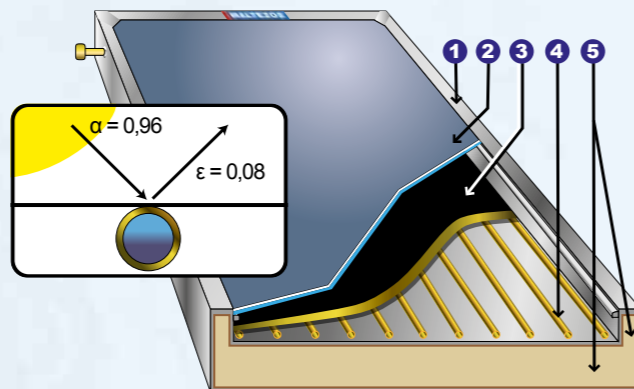

ΠΙΣΤΟΠΟΙΗΣΗ ΠΟΙΟΤΗΤΑΣ ΒΑΣΕΙ ΔΙΕΘΝΩΝ ΠΡΟΤΥΠΩΝ

ΘΕΡΜΟΔΟΧΕΙΟ (BOILER) GLASS

1. Θερμοδοχείο κατασκευασμένο από ειδικό χάλυβα DIN 1203-St 37-2 2.5mm επισματωμένο κατά DIN 4753 Teil3 enamel.
2. Εναλλάκτης θερμότητας από ειδικό χάλυβα.
3. Μόνωση θερμοδοχείου οικολογικής πολυουρεθάνη πυκνότητας $\geq 40 \text{ kg/m}^3$.
4. Εξωτερικό περίβλημα από αντιμαγνητικό ανοξείδωτο χάλυβα AISI 304 satine.
5. Ακροσωλήνιο εξαέρωσης με τάπα.
6. Ηλεκτρική αντίσταση με θερμοστάτη ασφαλείας.
7. Ανόδιο μαγνησίου για προστασία από τη διάβρωση.
8. Έξοδος ζεστού νερού.
9. Έξοδος κλειστού κυκλώματος.
10. Είσοδος κρύου νερού.
11. Σερπαντίνα επισματωμένη για σύνδεση με τη κεντρική θέρμανση (μόνο για μπούιλερ τριπλής ενέργειας).
12. Δοχείο διαστολής γαλβανισμένο εν θερμώ.
13. Βαλβίδα ασφαλείας κλειστού κυκλώματος.

ΕΠΙΛΕΚΤΙΚΟΙ ΣΥΛΛΕΚΤΕΣ SAC

1. Πλαίσιο συλλέκτη από ανοδιωμένο αλουμίνιο.
2. Κρύσταλο ασφαλείας.
3. Συλλεκτική επιφάνεια από φύλλα επιλεκτικού αλουμινίου συγκολλημένα με τεχνολογία laser.
4. Υδροσκελετός εξ ολοκλήρου από χαλκό.
5. Μόνωση υαλοβάβακα και πετροβάμβακα.

ΤΥΠΟΣ	MALT GL 125 L	MALT GL 160 L	MALT GL 160 L*	MALT GL 200 L
Θερμοδοχείο (lit)	125	160	160	200
Αριθμός συλλεκτών	1	1	2*	2
Επιφάνεια απορροφητή	Επιλεκτικό Αλουμίνιο	Επιλεκτικό Αλουμίνιο	Επιλεκτικό Αλουμίνιο	Επιλεκτικό Αλουμίνιο
Διαστάσεις (ΥxΠxB)	170x100x170	170x130x170	176x280x170	176x280x170
Βάρος kg.	105	123,5	132	157