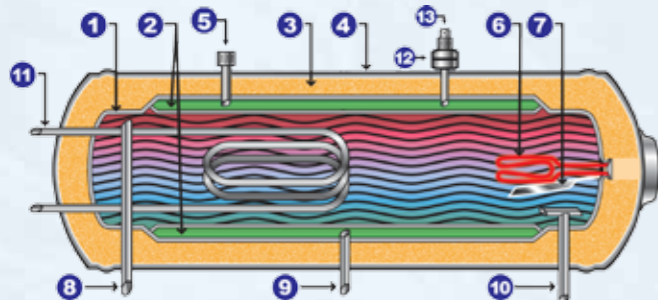

ΠΙΣΤΟΠΟΙΗΣΗ ΠΟΙΟΤΗΤΑΣ ΒΑΣΕΙ ΔΙΕΘΝΩΝ ΠΡΟΤΥΠΩΝ

ΘΕΡΜΟΔΟΧΕΙΟ (BOILER) GLASS

1. Θερμοδοχείο κατασκευασμένο από ειδικό χάλυβα DIN 1203-St 37-2 2.5mm επισματωμένο κατά DIN 4753 Teil3 enamel.
2. Εναλλάκτης θερμότητας από ειδικό χάλυβα.
3. Μόνωση θερμοδοχείου οικολογικής πολυουρεθάνη πυκνότητας $\geq 40 \text{ kg/m}^3$.
4. Εξωτερικό περίβλημα από αντιμαγνητικό ανοξείδωτο χάλυβα AISI 304 satine.
5. Ακροσωλήνιο εξαέρωσης με τάπα.
6. Ηλεκτρική αντίσταση με θερμοστάτη ασφαλείας.
7. Ανόδιο μαγνησίου για προστασία από τη διάβρωση.
8. Έξοδος ζεστού νερού.
9. Έξοδος κλειστού κυκλώματος.
10. Είσοδος κρύου νερού.
11. Σερπαντίνα επισματωμένη για σύνδεση με τη κεντρική θέρμανση (μόνο για μπούιλερ τριπλής ενέργειας).
12. Δοχείο διαστολής γαλβανισμένο εν θερμώ.
13. Βαλβίδα ασφαλείας κλειστού κυκλώματος.

ΕΠΙΛΕΚΤΙΚΟΙ ΣΥΛΛΕΚΤΕΣ SAC

1. Πλαίσιο συλλέκτη από ανοδιωμένο αλουμίνιο.
2. Κρύσταλο ασφαλείας.
3. Συλλεκτική επιφάνεια από φύλλα επιλεκτικού αλουμινίου συγκολλημένα με τεχνολογία laser.
4. Υδροσκελετός εξ ολοκλήρου από χαλκό.
5. Μόνωση υαλοβάβακα και πετροβάμβακα.

ΤΥΠΟΣ	MALT GL 125 L	MALT GL 160 L	MALT GL 160 L*	MALT GL 200 L
Θερμοδοχείο (lit)	125	160	160	200
Αριθμός συλλεκτών	1	1	2*	2
Επιφάνεια απορροφητή	Επιλεκτικό Αλουμίνιο	Επιλεκτικό Αλουμίνιο	Επιλεκτικό Αλουμίνιο	Επιλεκτικό Αλουμίνιο
Διαστάσεις (ΥxΠxB)	170x100x170	170x130x170	176x280x170	176x280x170
Βάρος kg.	105	123,5	132	157