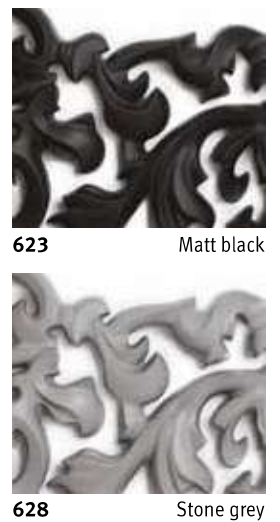

## GEO

**601** White

**602** Light grey

**604** Sand

**603** Black

**613** Matt black

**605** Beige

**608** Grey

**GEO HORIZONTAL:**  
603, 604 and 613  
**GEO VERTICAL:**  
601, 602, 603, 604,  
605, 608 and 613

## HEATWAVE

**623** Matt black

**628** Stone grey

**.44** Purple

**.28** Classic white

**.03** Light grey RAL 7035

**.09** Dark grey RAL 7011

**.31** Anthracite grey RAL 7016

**.04** Black RAL 9005