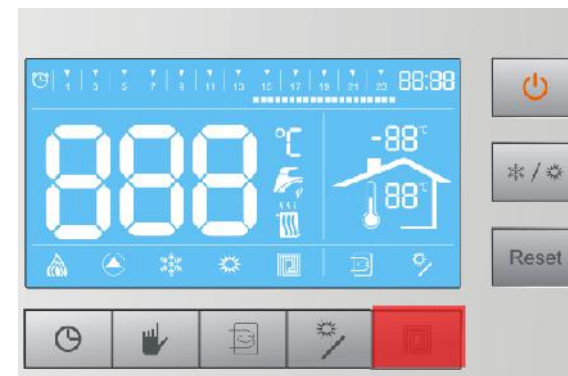

Διαστάσεις

Πίνακας ελέγχου

Πίνακας ελέγχου

➔ Προστατευτικό κάλυμμα χειριστηρίου

➔ Διάφανο παράθυρο για γρήγορο έλεγχο

magnet

Μεγάλη οθόνη LCD

- | | | | |
|---|---|----|--------------------------------|
| 1 | On/off | 7 | Διακόπτης ρυθμίσεων |
| 2 | Διακόπτης επιλογής Χειμώνα/
Καλοκαίρι | 8 | Διακόπτης επιβεβαίωσης |
| 3 | Διακόπτης Reset | 9 | Ρύθμιση θερμοκρασίας θέρμανσης |
| 4 | Χρονοδιακόπτης και διακόπτης
ρυθμίσεων | 10 | Ρύθμιση θερμοκρασίας ZNX |
| 5 | Διακόπτης ρυθμίσεων | 11 | Μανόμετρο πίεσης νερού |
| 6 | Διακόπτης επιδαπέδιας θέρμανσης | 12 | Οθόνη LCD |

No.	Περιγραφή
1	Ένδειξη χρονοδιακόπτη, πράσινο όταν η επιλογή είναι ενεργοποιημένη
2	Ένδειξη ώρας, 24-ώρες ημερησίως.
3	Γραμμική ένδειξη ώρας, το 24ωρο απεικονίζεται σε 48 γραμμές, η κάθε γραμμή αντιστοιχεί σε μισή ώρα, η φωτεινή ένδειξη σημαίνει ετοιμότητα για θέρμανση.
4	Ένδειξη ώρας
6	Σύμβολο ZNX Φωτεινή ένδειξη σε λειτουργία με μπόιλερ ZNX, αναβοσβήνει στη ρύθμιση θερμοκρασίας ZNX
7	Ένδειξη εσωτερικής θερμοκρασίας
8	Ένδειξη λειτουργίας για ZNX
9	Ένδειξη λειτουργίας θέρμανσης
10	Σύμβολο θέρμανσης
11	Οθόνη για την θερμοκρασία/ένδειξη βλάβης/ menu display
12	Ένδειξη ισχύος, στιγμιαία ένδειξη ισχύος στη θέρμανση, σύνολο 3 επιπέδων
13	Ένδειξη λειτουργίας κυκλοφορητή
14	Ένδειξη επιλογής λειτουργίας στον Χειμώνα
15	Ένδειξη επιλογής λειτουργίας στο Καλοκαίρι
16	Ένδειξη λειτουργίας επιδαπέδιας θέρμανσης, φωτεινή ένδειξη όταν είναι σε λειτουργία
17	Ένδειξη για σύνδεση με μπόιλερ ZNXr

Σύνδεση με μπόιλερ

→ Τρίοδη βάννα

→ ΖΝΧ με εγγυημένους όρους υγιεινής λειτουργίας

→ Αυτόματη αλλαγή προτεραιότητας με θέρμανση

Tank temp. sensor

Water tank

3-way valve

Λειτουργία επιδαπέδιας θέρμανσης

➔ Ρυθμίσεις στον πίνακα ελέγχου

➔ Σύνδεση με διαφορετικούς ακροδέκτες

Λειτουργία χρονοδιακόπτη

➔ Ρύθμιση από τον πίνακα ελέγχου

➔ Ένδειξη ώρας στην οθόνη

Κυκλοφορητής 3 ταχυτήτων με δυνατότητα ρύθμισης ανάλογα με τις συνθήκες λειτουργίας