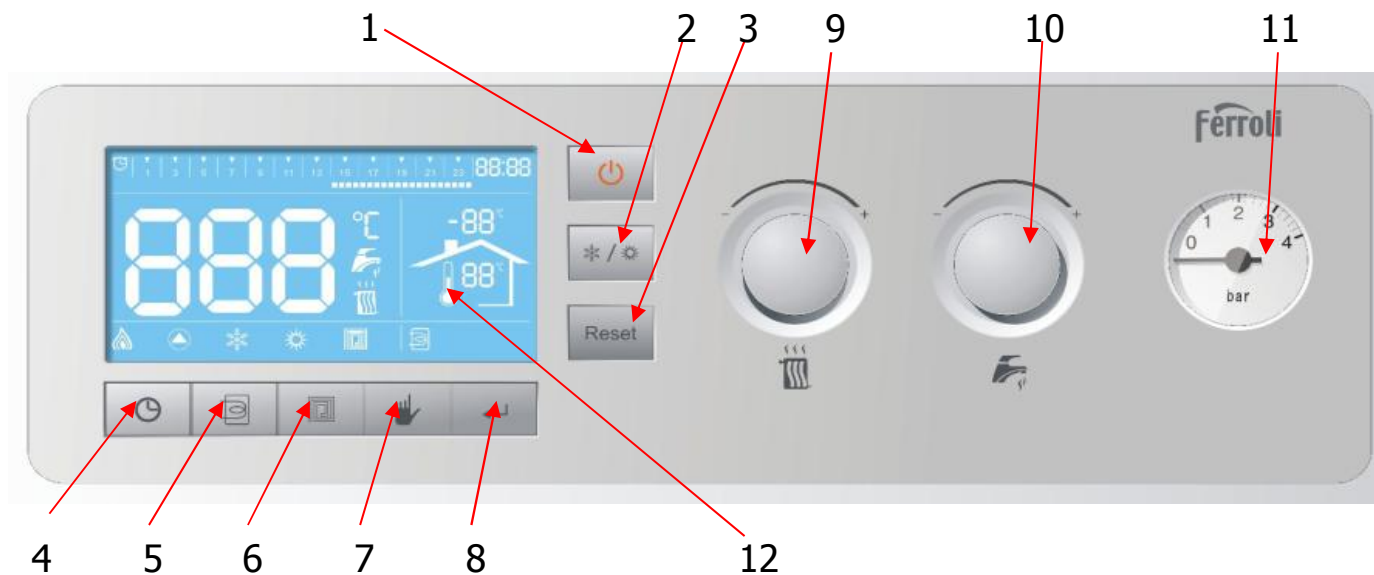

Διαστάσεις

Πίνακας ελέγχου

Πίνακας ελέγχου

➔ Προστατευτικό κάλυμμα χειριστηρίου

➔ Διάφανο παράθυρο για γρήγορο έλεγχο

magnet

Μεγάλη οθόνη LCD

- | | | | |
|---|---|----|--------------------------------|
| 1 | On/off | 7 | Διακόπτης ρυθμίσεων |
| 2 | Διακόπτης επιλογής Χειμώνα/
Καλοκαίρι | 8 | Διακόπτης επιβεβαίωσης |
| 3 | Διακόπτης Reset | 9 | Ρύθμιση θερμοκρασίας θέρμανσης |
| 4 | Χρονοδιακόπτης και διακόπτης
ρυθμίσεων | 10 | Ρύθμιση θερμοκρασίας ZNX |
| 5 | Διακόπτης ρυθμίσεων | 11 | Μανόμετρο πίεσης νερού |
| 6 | Διακόπτης επιδαπέδιας θέρμανσης | 12 | Οθόνη LCD |

No.	Περιγραφή
1	Ένδειξη χρονοδιακόπτη, πράσινο όταν η επιλογή είναι ενεργοποιημένη
2	Ένδειξη ώρας, 24-ώρες ημερησίως.
3	Γραμμική ένδειξη ώρας, το 24ωρο απεικονίζεται σε 48 γραμμές, η κάθε γραμμή αντιστοιχεί σε μισή ώρα, η φωτεινή ένδειξη σημαίνει ετοιμότητα για θέρμανση.
4	Ένδειξη ώρας
6	Σύμβολο ZNX Φωτεινή ένδειξη σε λειτουργία με μπόιλερ ZNX, αναβοσβήνει στη ρύθμιση θερμοκρασίας ZNX
7	Ένδειξη εσωτερικής θερμοκρασίας
8	Ένδειξη λειτουργίας για ZNX
9	Ένδειξη λειτουργίας θέρμανσης
10	Σύμβολο θέρμανσης
11	Οθόνη για την θερμοκρασία/ένδειξη βλάβης/ menu display
12	Ένδειξη ισχύος, στιγμιαία ένδειξη ισχύος στη θέρμανση, σύνολο 3 επιπέδων
13	Ένδειξη λειτουργίας κυκλοφορητή
14	Ένδειξη επιλογής λειτουργίας στον Χειμώνα
15	Ένδειξη επιλογής λειτουργίας στο Καλοκαίρι
16	Ένδειξη λειτουργίας επιδαπέδιας θέρμανσης, φωτεινή ένδειξη όταν είναι σε λειτουργία
17	Ένδειξη για σύνδεση με μπόιλερ ZNXr

➔ Ρυθμίσεις στον πίνακα ελέγχου

➔ Σύνδεση με διαφορετικούς ακροδέκτες

Λειτουργία χρονοδιακόπτη

➔ Ρύθμιση από τον πίνακα ελέγχου

➔ Ένδειξη ώρας στην οθόνη

Κυκλοφορητής 3 ταχυτήτων με δυνατότητα ρύθμισης ανάλογα με τις συνθήκες λειτουργίας