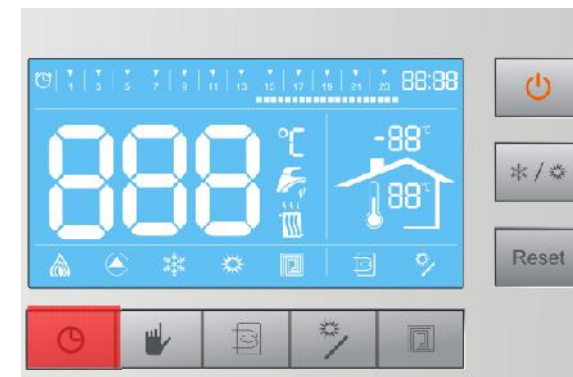

Διαστάσεις

Πίνακας ελέγχου

Πίνακας ελέγχου

➔ Προστατευτικό κάλυμμα χειριστηρίου

➔ Διάφανο παράθυρο για γρήγορο έλεγχο

magnet

Μεγάλη οθόνη LCD

- | | | | |
|---|---|----|--------------------------------|
| 1 | On/off | 7 | Διακόπτης ρυθμίσεων |
| 2 | Διακόπτης επιλογής Χειμώνα/
Καλοκαίρι | 8 | Διακόπτης επιβεβαίωσης |
| 3 | Διακόπτης Reset | 9 | Ρύθμιση θερμοκρασίας θέρμανσης |
| 4 | Χρονοδιακόπτης και διακόπτης
ρυθμίσεων | 10 | Ρύθμιση θερμοκρασίας ZNX |
| 5 | Διακόπτης ρυθμίσεων | 11 | Μανόμετρο πίεσης νερού |
| 6 | Διακόπτης επιδαπέδιας θέρμανσης | 12 | Οθόνη LCD |

No.	Περιγραφή
1	Ένδειξη χρονοδιακόπτη, πράσινο όταν η επιλογή είναι ενεργοποιημένη
2	Ένδειξη ώρας, 24-ώρες ημερησίως.
3	Γραμμική ένδειξη ώρας, το 24ωρο απεικονίζεται σε 48 γραμμές, η κάθε γραμμή αντιστοιχεί σε μισή ώρα, η φωτεινή ένδειξη σημαίνει ετοιμότητα για θέρμανση.
4	Ένδειξη ώρας
6	Σύμβολο ZNX Φωτεινή ένδειξη σε λειτουργία με μπόιλερ ZNX, αναβοσβήνει στη ρύθμιση θερμοκρασίας ZNX
7	Ένδειξη εσωτερικής θερμοκρασίας
8	Ένδειξη λειτουργίας για ZNX
9	Ένδειξη λειτουργίας θέρμανσης
10	Σύμβολο θέρμανσης
11	Οθόνη για την θερμοκρασία/ένδειξη βλάβης/ menu display
12	Ένδειξη ισχύος, στιγμιαία ένδειξη ισχύος στη θέρμανση, σύνολο 3 επιπέδων
13	Ένδειξη λειτουργίας κυκλοφορητή
14	Ένδειξη επιλογής λειτουργίας στον Χειμώνα
15	Ένδειξη επιλογής λειτουργίας στο Καλοκαίρι
16	Ένδειξη λειτουργίας επιδαπέδιας θέρμανσης, φωτεινή ένδειξη όταν είναι σε λειτουργία
17	Ένδειξη για σύνδεση με μπόιλερ ZNXr

Σύνδεση με μπόιλερ

→ Τρίοδη βάννα

→ ΖΝΧ με εγγυημένους όρους υγιεινής λειτουργίας

→ Αυτόματη αλλαγή προτεραιότητας με θέρμανση

Tank temp. sensor

Water tank

3-way valve

Λειτουργία επιδαπέδιας θέρμανσης

➔ Ρυθμίσεις στον πίνακα ελέγχου

➔ Σύνδεση με διαφορετικούς ακροδέκτες

Λειτουργία χρονοδιακόπτη

➔ Ρύθμιση από τον πίνακα ελέγχου

➔ Ένδειξη ώρας στην οθόνη

Κυκλοφορητής 3 ταχυτήτων με δυνατότητα ρύθμισης ανάλογα με τις συνθήκες λειτουργίας