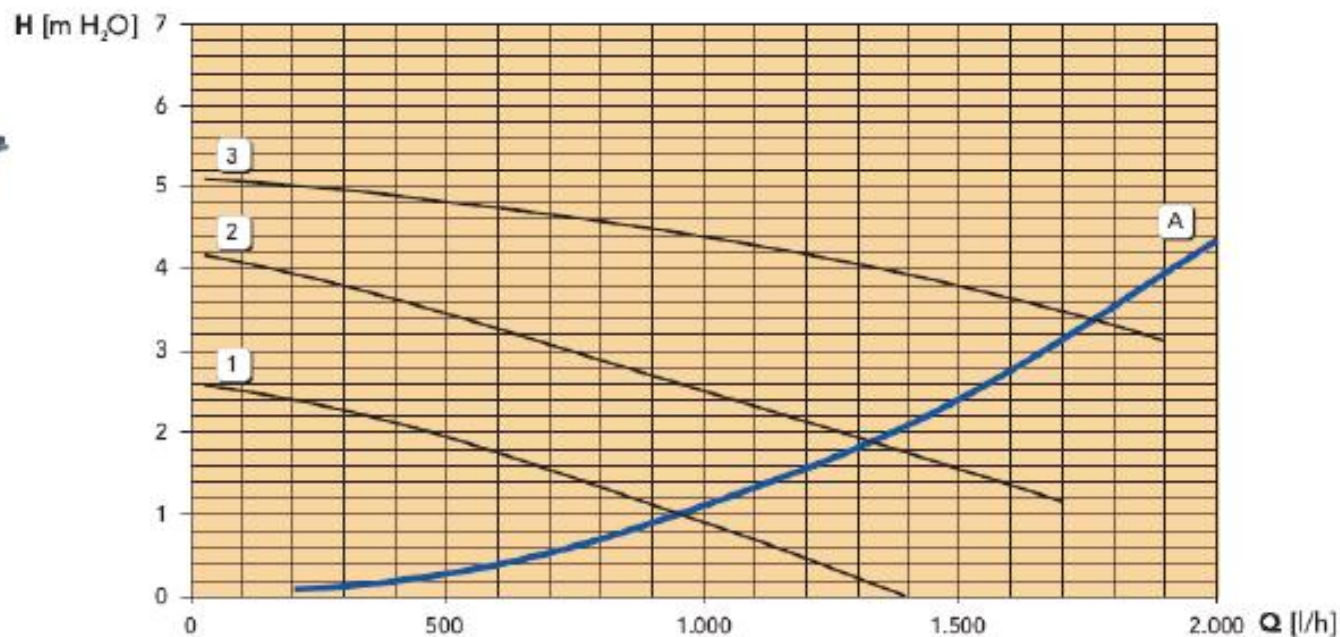

➔ Ρυθμίσεις στον πίνακα ελέγχου

➔ Σύνδεση με διαφορετικούς ακροδέκτες

Λειτουργία χρονοδιακόπτη

➔ Ρύθμιση από τον πίνακα ελέγχου

➔ Ένδειξη ώρας στην οθόνη

Κυκλοφορητής 3 ταχυτήτων με δυνατότητα ρύθμισης ανάλογα με τις συνθήκες λειτουργίας