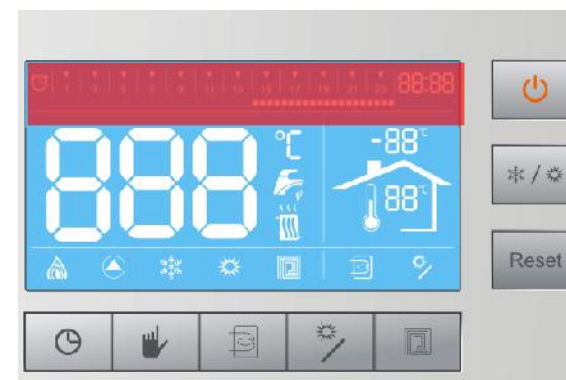

Διαστάσεις

Πίνακας ελέγχου

Πίνακας ελέγχου

➔ Προστατευτικό κάλυμμα χειριστηρίου

➔ Διάφανο παράθυρο για γρήγορο έλεγχο

magnet

Μεγάλη οθόνη LCD

- | | | | |
|---|---|----|--------------------------------|
| 1 | On/off | 7 | Διακόπτης ρυθμίσεων |
| 2 | Διακόπτης επιλογής Χειμώνα/
Καλοκαίρι | 8 | Διακόπτης επιβεβαίωσης |
| 3 | Διακόπτης Reset | 9 | Ρύθμιση θερμοκρασίας θέρμανσης |
| 4 | Χρονοδιακόπτης και διακόπτης
ρυθμίσεων | 10 | Ρύθμιση θερμοκρασίας ZNX |
| 5 | Διακόπτης ρυθμίσεων | 11 | Μανόμετρο πίεσης νερού |
| 6 | Διακόπτης επιδαπέδιας θέρμανσης | 12 | Οθόνη LCD |

No.	Περιγραφή
1	Ένδειξη χρονοδιακόπτη, πράσινο όταν η επιλογή είναι ενεργοποιημένη
2	Ένδειξη ώρας, 24-ώρες ημερησίως.
3	Γραμμική ένδειξη ώρας, το 24ωρο απεικονίζεται σε 48 γραμμές, η κάθε γραμμή αντιστοιχεί σε μισή ώρα, η φωτεινή ένδειξη σημαίνει ετοιμότητα για θέρμανση.
4	Ένδειξη ώρας
6	Σύμβολο ZNX Φωτεινή ένδειξη σε λειτουργία με μπόιλερ ZNX, αναβοσβήνει στη ρύθμιση θερμοκρασίας ZNX
7	Ένδειξη εσωτερικής θερμοκρασίας
8	Ένδειξη λειτουργίας για ZNX
9	Ένδειξη λειτουργίας θέρμανσης
10	Σύμβολο θέρμανσης
11	Οθόνη για την θερμοκρασία/ένδειξη βλάβης/ menu display
12	Ένδειξη ισχύος, στιγμιαία ένδειξη ισχύος στη θέρμανση, σύνολο 3 επιπέδων
13	Ένδειξη λειτουργίας κυκλοφορητή
14	Ένδειξη επιλογής λειτουργίας στον Χειμώνα
15	Ένδειξη επιλογής λειτουργίας στο Καλοκαίρι
16	Ένδειξη λειτουργίας επιδαπέδιας θέρμανσης, φωτεινή ένδειξη όταν είναι σε λειτουργία
17	Ένδειξη για σύνδεση με μπόιλερ ZNXr

Σύνδεση με μπόιλερ

→ Τρίοδη βάννα

→ ΖΝΧ με εγγυημένους όρους υγιεινής λειτουργίας

→ Αυτόματη αλλαγή προτεραιότητας με θέρμανση

Tank temp. sensor

Water tank

3-way valve

Λειτουργία επιδαπέδιας θέρμανσης

➔ Ρυθμίσεις στον πίνακα ελέγχου

➔ Σύνδεση με διαφορετικούς ακροδέκτες

Λειτουργία χρονοδιακόπτη

➔ Ρύθμιση από τον πίνακα ελέγχου

➔ Ένδειξη ώρας στην οθόνη

Κυκλοφορητής 3 ταχυτήτων με δυνατότητα ρύθμισης ανάλογα με τις συνθήκες λειτουργίας