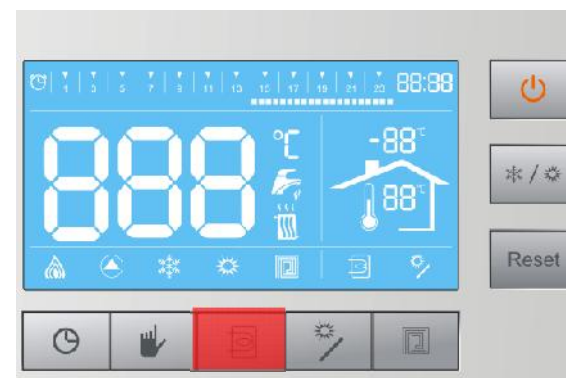

Διαστάσεις

Πίνακας ελέγχου

Πίνακας ελέγχου

➔ Προστατευτικό κάλυμμα χειριστηρίου

➔ Διάφανο παράθυρο για γρήγορο έλεγχο

magnet

Μεγάλη οθόνη LCD

- | | | | |
|---|---|----|--------------------------------|
| 1 | On/off | 7 | Διακόπτης ρυθμίσεων |
| 2 | Διακόπτης επιλογής Χειμώνα/
Καλοκαίρι | 8 | Διακόπτης επιβεβαίωσης |
| 3 | Διακόπτης Reset | 9 | Ρύθμιση θερμοκρασίας θέρμανσης |
| 4 | Χρονοδιακόπτης και διακόπτης
ρυθμίσεων | 10 | Ρύθμιση θερμοκρασίας ZNX |
| 5 | Διακόπτης ρυθμίσεων | 11 | Μανόμετρο πίεσης νερού |
| 6 | Διακόπτης επιδαπέδιας θέρμανσης | 12 | Οθόνη LCD |

No.	Περιγραφή
1	Ένδειξη χρονοδιακόπτη, πράσινο όταν η επιλογή είναι ενεργοποιημένη
2	Ένδειξη ώρας, 24-ώρες ημερησίως.
3	Γραμμική ένδειξη ώρας, το 24ωρο απεικονίζεται σε 48 γραμμές, η κάθε γραμμή αντιστοιχεί σε μισή ώρα, η φωτεινή ένδειξη σημαίνει ετοιμότητα για θέρμανση.
4	Ένδειξη ώρας
6	Σύμβολο ZNX Φωτεινή ένδειξη σε λειτουργία με μπόιλερ ZNX, αναβοσβήνει στη ρύθμιση θερμοκρασίας ZNX
7	Ένδειξη εσωτερικής θερμοκρασίας
8	Ένδειξη λειτουργίας για ZNX
9	Ένδειξη λειτουργίας θέρμανσης
10	Σύμβολο θέρμανσης
11	Οθόνη για την θερμοκρασία/ένδειξη βλάβης/ menu display
12	Ένδειξη ισχύος, στιγμιαία ένδειξη ισχύος στη θέρμανση, σύνολο 3 επιπέδων
13	Ένδειξη λειτουργίας κυκλοφορητή
14	Ένδειξη επιλογής λειτουργίας στον Χειμώνα
15	Ένδειξη επιλογής λειτουργίας στο Καλοκαίρι
16	Ένδειξη λειτουργίας επιδαπέδιας θέρμανσης, φωτεινή ένδειξη όταν είναι σε λειτουργία
17	Ένδειξη για σύνδεση με μπόιλερ ZNXr

Σύνδεση με μπόιλερ

→ Τρίοδη βάννα

→ ΖΝΧ με εγγυημένους όρους υγιεινής λειτουργίας

→ Αυτόματη αλλαγή προτεραιότητας με θέρμανση

Tank temp. sensor

Water tank

3-way valve

Λειτουργία επιδαπέδιας θέρμανσης

➔ Ρυθμίσεις στον πίνακα ελέγχου

➔ Σύνδεση με διαφορετικούς ακροδέκτες

Λειτουργία χρονοδιακόπτη

➔ Ρύθμιση από τον πίνακα ελέγχου

➔ Ένδειξη ώρας στην οθόνη

Κυκλοφορητής 3 ταχυτήτων με δυνατότητα ρύθμισης ανάλογα με τις συνθήκες λειτουργίας