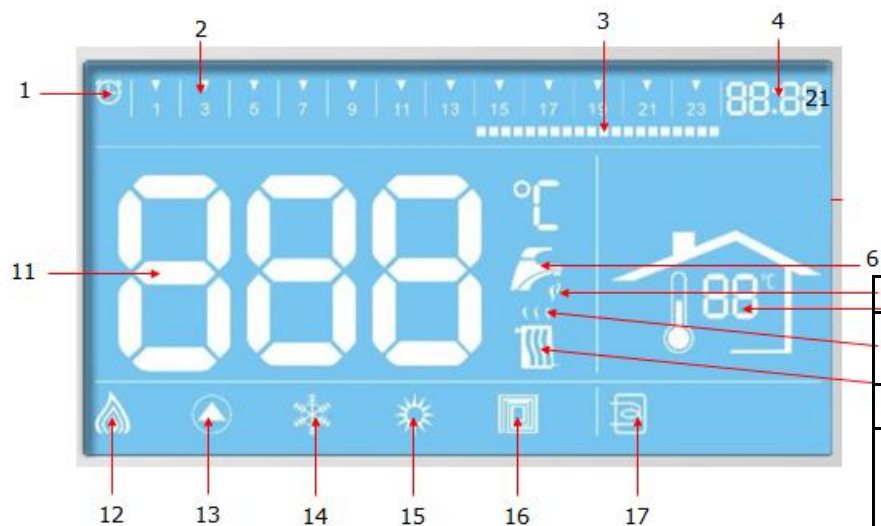

Διαστάσεις

Πίνακας ελέγχου

Πίνακας ελέγχου

➔ Προστατευτικό κάλυμμα χειριστηρίου

➔ Διάφανο παράθυρο για γρήγορο έλεγχο

magnet

Μεγάλη οθόνη LCD

- | | | | |
|---|---|----|--------------------------------|
| 1 | On/off | 7 | Διακόπτης ρυθμίσεων |
| 2 | Διακόπτης επιλογής Χειμώνα/
Καλοκαίρι | 8 | Διακόπτης επιβεβαίωσης |
| 3 | Διακόπτης Reset | 9 | Ρύθμιση θερμοκρασίας θέρμανσης |
| 4 | Χρονοδιακόπτης και διακόπτης
ρυθμίσεων | 10 | Ρύθμιση θερμοκρασίας ZNX |
| 5 | Διακόπτης ρυθμίσεων | 11 | Μανόμετρο πίεσης νερού |
| 6 | Διακόπτης επιδαπέδιας θέρμανσης | 12 | Οθόνη LCD |

No.	Περιγραφή
1	Ένδειξη χρονοδιακόπτη, πράσινο όταν η επιλογή είναι ενεργοποιημένη
2	Ένδειξη ώρας, 24-ώρες ημερησίως.
3	Γραμμική ένδειξη ώρας, το 24ωρο απεικονίζεται σε 48 γραμμές, η κάθε γραμμή αντιστοιχεί σε μισή ώρα, η φωτεινή ένδειξη σημαίνει ετοιμότητα για θέρμανση.
4	Ένδειξη ώρας
6	Σύμβολο ZNX Φωτεινή ένδειξη σε λειτουργία με μπόιλερ ZNX, αναβοσβήνει στη ρύθμιση θερμοκρασίας ZNX
7	Ένδειξη εσωτερικής θερμοκρασίας
8	Ένδειξη λειτουργίας για ZNX
9	Ένδειξη λειτουργίας θέρμανσης
10	Σύμβολο θέρμανσης
11	Οθόνη για την θερμοκρασία/ένδειξη βλάβης/ menu display
12	Ένδειξη ισχύος, στιγμιαία ένδειξη ισχύος στη θέρμανση, σύνολο 3 επιπέδων
13	Ένδειξη λειτουργίας κυκλοφορητή
14	Ένδειξη επιλογής λειτουργίας στον Χειμώνα
15	Ένδειξη επιλογής λειτουργίας στο Καλοκαίρι
16	Ένδειξη λειτουργίας επιδαπέδιας θέρμανσης, φωτεινή ένδειξη όταν είναι σε λειτουργία
17	Ένδειξη για σύνδεση με μπόιλερ ZNXr