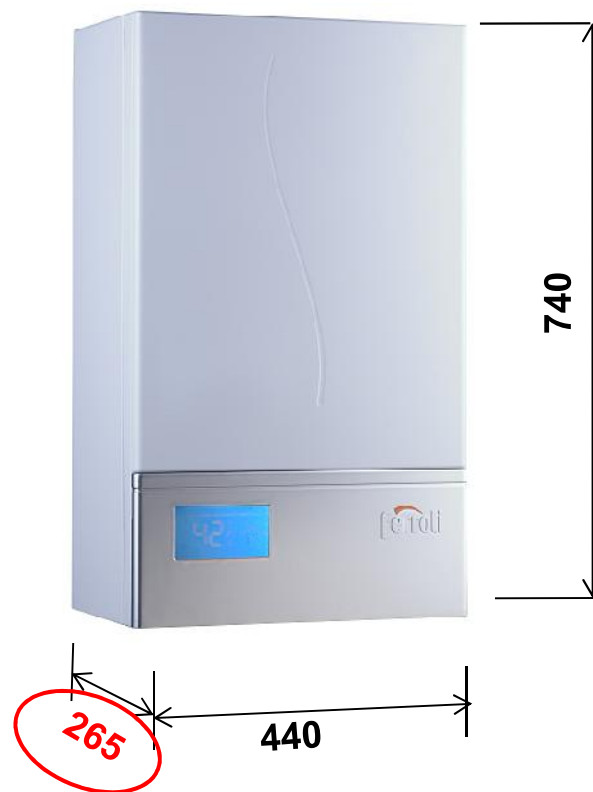

Διαστάσεις