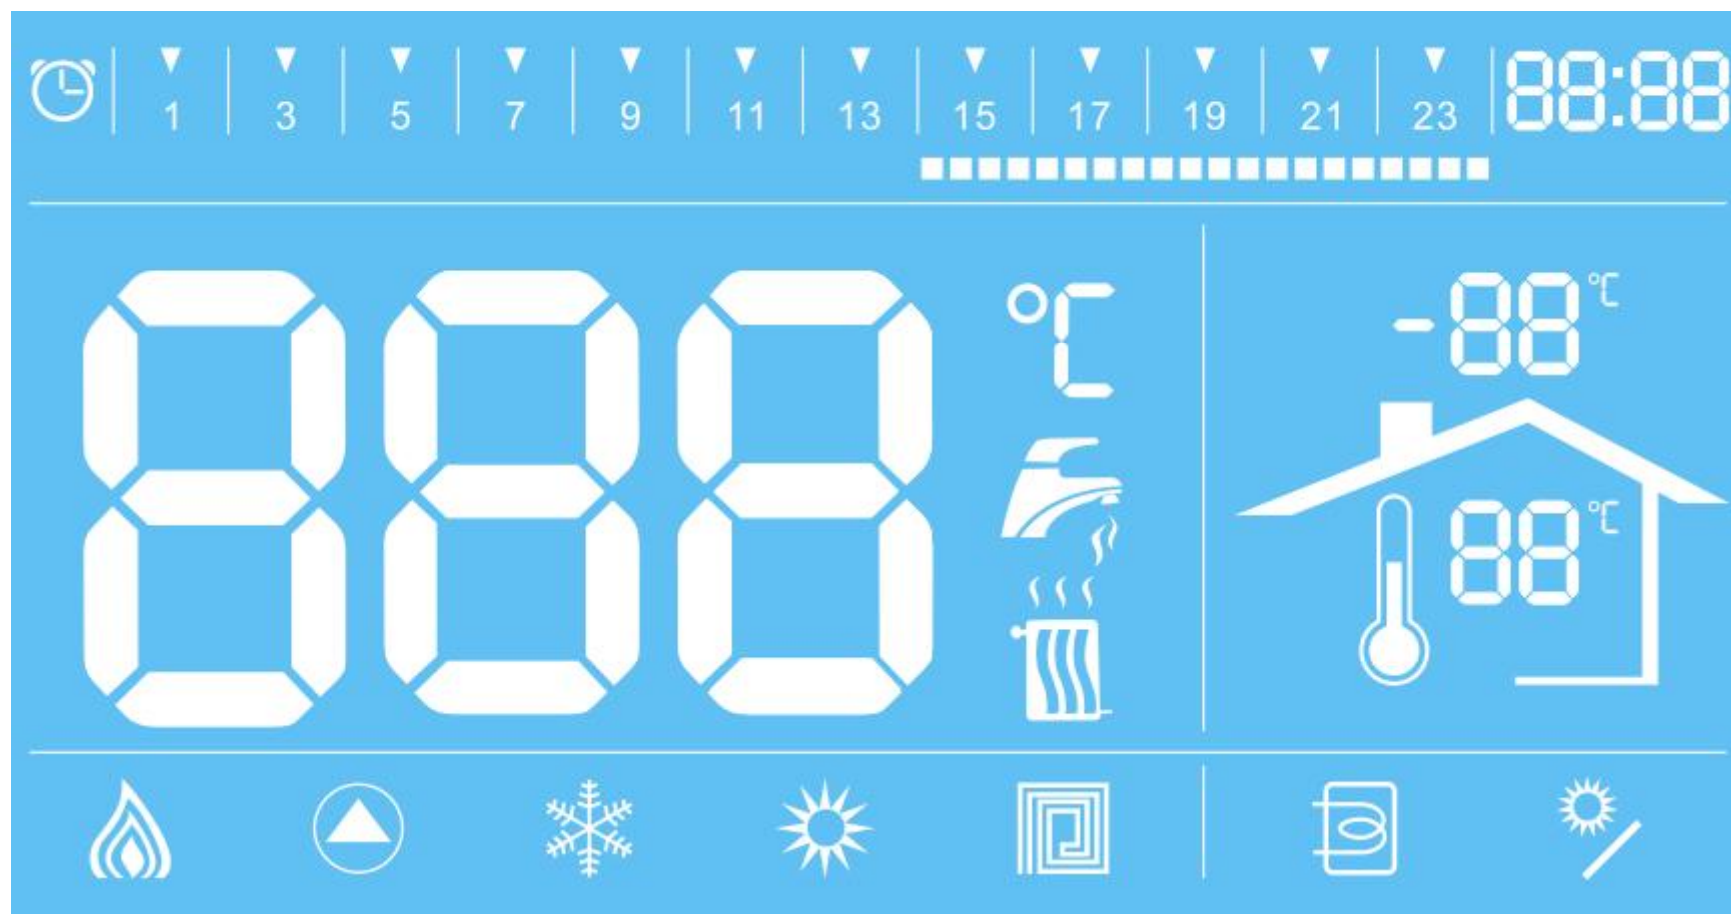

Διαστάσεις

Πίνακας ελέγχου

Πίνακας ελέγχου

➔ Προστατευτικό κάλυμμα χειριστηρίου

➔ Διάφανο παράθυρο για γρήγορο έλεγχο

magnet

Μεγάλη οθόνη LCD

- | | | | |
|---|---|----|--------------------------------|
| 1 | On/off | 7 | Διακόπτης ρυθμίσεων |
| 2 | Διακόπτης επιλογής Χειμώνα/
Καλοκαίρι | 8 | Διακόπτης επιβεβαίωσης |
| 3 | Διακόπτης Reset | 9 | Ρύθμιση θερμοκρασίας θέρμανσης |
| 4 | Χρονοδιακόπτης και διακόπτης
ρυθμίσεων | 10 | Ρύθμιση θερμοκρασίας ZNX |
| 5 | Διακόπτης ρυθμίσεων | 11 | Μανόμετρο πίεσης νερού |
| 6 | Διακόπτης επιδαπέδιας θέρμανσης | 12 | Οθόνη LCD |

No.	Περιγραφή
1	Ένδειξη χρονοδιακόπτη, πράσινο όταν η επιλογή είναι ενεργοποιημένη
2	Ένδειξη ώρας, 24-ώρες ημερησίως.
3	Γραμμική ένδειξη ώρας, το 24ωρο απεικονίζεται σε 48 γραμμές, η κάθε γραμμή αντιστοιχεί σε μισή ώρα, η φωτεινή ένδειξη σημαίνει ετοιμότητα για θέρμανση.
4	Ένδειξη ώρας
6	Σύμβολο ZNX Φωτεινή ένδειξη σε λειτουργία με μπόιλερ ZNX, αναβοσβήνει στη ρύθμιση θερμοκρασίας ZNX
7	Ένδειξη εσωτερικής θερμοκρασίας
8	Ένδειξη λειτουργίας για ZNX
9	Ένδειξη λειτουργίας θέρμανσης
10	Σύμβολο θέρμανσης
11	Οθόνη για την θερμοκρασία/ένδειξη βλάβης/ menu display
12	Ένδειξη ισχύος, στιγμιαία ένδειξη ισχύος στη θέρμανση, σύνολο 3 επιπέδων
13	Ένδειξη λειτουργίας κυκλοφορητή
14	Ένδειξη επιλογής λειτουργίας στον Χειμώνα
15	Ένδειξη επιλογής λειτουργίας στο Καλοκαίρι
16	Ένδειξη λειτουργίας επιδαπέδιας θέρμανσης, φωτεινή ένδειξη όταν είναι σε λειτουργία
17	Ένδειξη για σύνδεση με μπόιλερ ZNXr

Σύνδεση με μπόιλερ

→ Τρίοδη βάννα

→ ΖΝΧ με εγγυημένους όρους υγιεινής λειτουργίας

→ Αυτόματη αλλαγή προτεραιότητας με θέρμανση

Tank temp. sensor

Water tank

3-way valve

Λειτουργία επιδαπέδιας θέρμανσης

➔ Ρυθμίσεις στον πίνακα ελέγχου

➔ Σύνδεση με διαφορετικούς ακροδέκτες

Λειτουργία χρονοδιακόπτη

➔ Ρύθμιση από τον πίνακα ελέγχου

➔ Ένδειξη ώρας στην οθόνη

Κυκλοφορητής 3 ταχυτήτων με δυνατότητα ρύθμισης ανάλογα με τις συνθήκες λειτουργίας