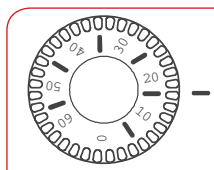

Ο θερμοπομπός επίτοιχης τοποθέτησης της DIMPLEX σειράς PLX, είναι ιδανικός για μπάνια, λουτρά, WC και γενικά για όλους τους χώρους με αυξημένες απαιτήσεις θέρμανσης λόγω υγρασίας.

Ποιοτική θέρμανση: Η λειτουργία του ως θερμοπομπού με φυσική κυκλοφορία του ζεστού αέρα θερμαίνει άμεσα τον χώρο χωρίς να τον ξηραίνει.

Εύκολη ρύθμιση: Με έναν και μόνο περιστροφικό χρονοδιακόπτη 60 λεπτών ρυθμίζουμε το άνοιγμα και τον χρόνο που θα χρησιμοποιήσουμε το λουτρό και μετά θα κλείσει μόνος του αυτόματα. Δεν υπάρχει πλέον λόγος ανησυχίας για ξεχασμένα, εν λειτουργία συσκευή.