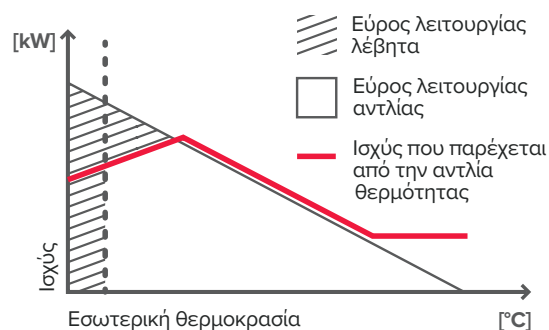

ΠΛΗΡΗΣ ΕΝΣΩΜΑΤΩΣΗ

ΠΡΟΣΑΡΜΟΖΕΤΑΙ ΠΛΗΡΩΣ ΣΤΙΣ ΑΝΑΓΚΕΣ ΣΑΣ

Τα υβριδικά συστήματα Ariston ενσωματώνονται τέλεια στην κατοικία και στην προϋπάρχουσα εγκατάσταση. Είναι συμβατά με δοχείο αδρανείας, με ηλιακούς συλλέκτες και φωτοβολταϊκά.

Είναι φτιαγμένα επίσης για την πολυζωνική διαχείριση, για θέρμανση/ψύξη και ασύρματα. Και όλα αυτά τα διαχειρίζεστε με άνεση από το smartphone σας.

Εξαιρετικές αποδόσεις χάρη στον έξυπνο υβριδικό διαχειριστή, στην ηλεκτρονική νοημοσύνη των υβριδικών συστημάτων Ariston, που εγγυώνται ένα τέλει ομαδικό παιχνίδι μεταξύ των διαφορετικών τεχνολογιών.