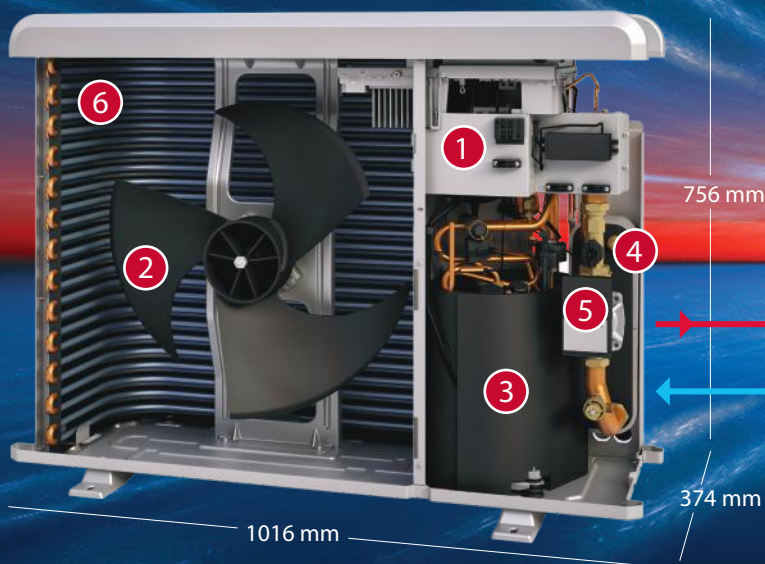

ΥΒΡΙΔΙΚΑ ΣΥΣΤΗΜΑΤΑ ΝΕΤ: Η ΠΙΟ ΠΡΟΗΓΜΕΝΗ ΤΕΧΝΟΛΟΓΙΑ ΑΠΟ ΤΗΝ ARISTON

Όποια κι αν είναι η ανάγκη σου, η Ariston σου προσφέρει την πιο προηγμένη τεχνολογία σε απόσταση...smartphone.

1 / ΕΛΕΓΧΟΣ INVERTER

Εγγυάται μία βέλτιστη ρύθμιση της συχνότητας και της ισχύος των μερικών φορτίων, ελαχιστοποιώντας τους κύκλους απενεργοποίησης/ενεργοποίησης του συστήματος.

2 / ΑΝΕΜΙΣΤΗΡΑΣ

Βελτιστοποιημένος σχεδιασμός για να ελαχιστοποιηθεί ο θόρυβος και οι δονήσεις και να μεγιστοποιηθεί η απόδοση και η αξιοπιστία.

3 / ΣΥΜΠΙΕΣΤΗΣ

Διπλός περιστροφικός συμπιεστής DC inverter για τη μέγιστη απόδοση στα μερικά φορτία και σε σκληρό κλίμα, με διαρκώς υψηλή ισχύ.

4 / ΕΝΑΛΛΑΚΤΗΣ ΑΕΡΙΟΥ/ΝΕΡΟΥ

Το ψυκτικό αέριο περιλαμβάνεται στη μοναδική εξωτερική μονάδα, ενώ οι σύνδεσμοι με την υβριδική μονάδα είναι εξ'ολοκλήρου υδραυλικοί.

5 / ΚΥΚΛΟΦΟΡΗΤΗΣ INVERTER ΥΨΗΛΗΣ ΑΠΟΔΟΣΗΣ

Εργοστασιακός κυκλοφορητής υψηλής απόδοσης, ενεργειακής κλάσης A. Κατάλληλος και για θέρμανση και για ψύξη.

6 / ΒΕΛΤΙΣΤΟΠΟΙΗΜΕΝΟΣ ΕΞΑΤΜΙΣΤΗΣ

Υψηλές επιφάνειες εναλλαγής θερμότητας και μέγιστη αντιπαγωτική προστασία. Εξοπλισμένος με ευθεία πτερύγια και επεξεργασία blue fin® για μέγιστη απόδοση σε όλες τις συνθήκες.

Πλεονεκτήματα του ελέγχου inverter

Inverter   Σταθερισμένη Θερμοκρασία   Χωρίς Τεχνολογία Inverter

12